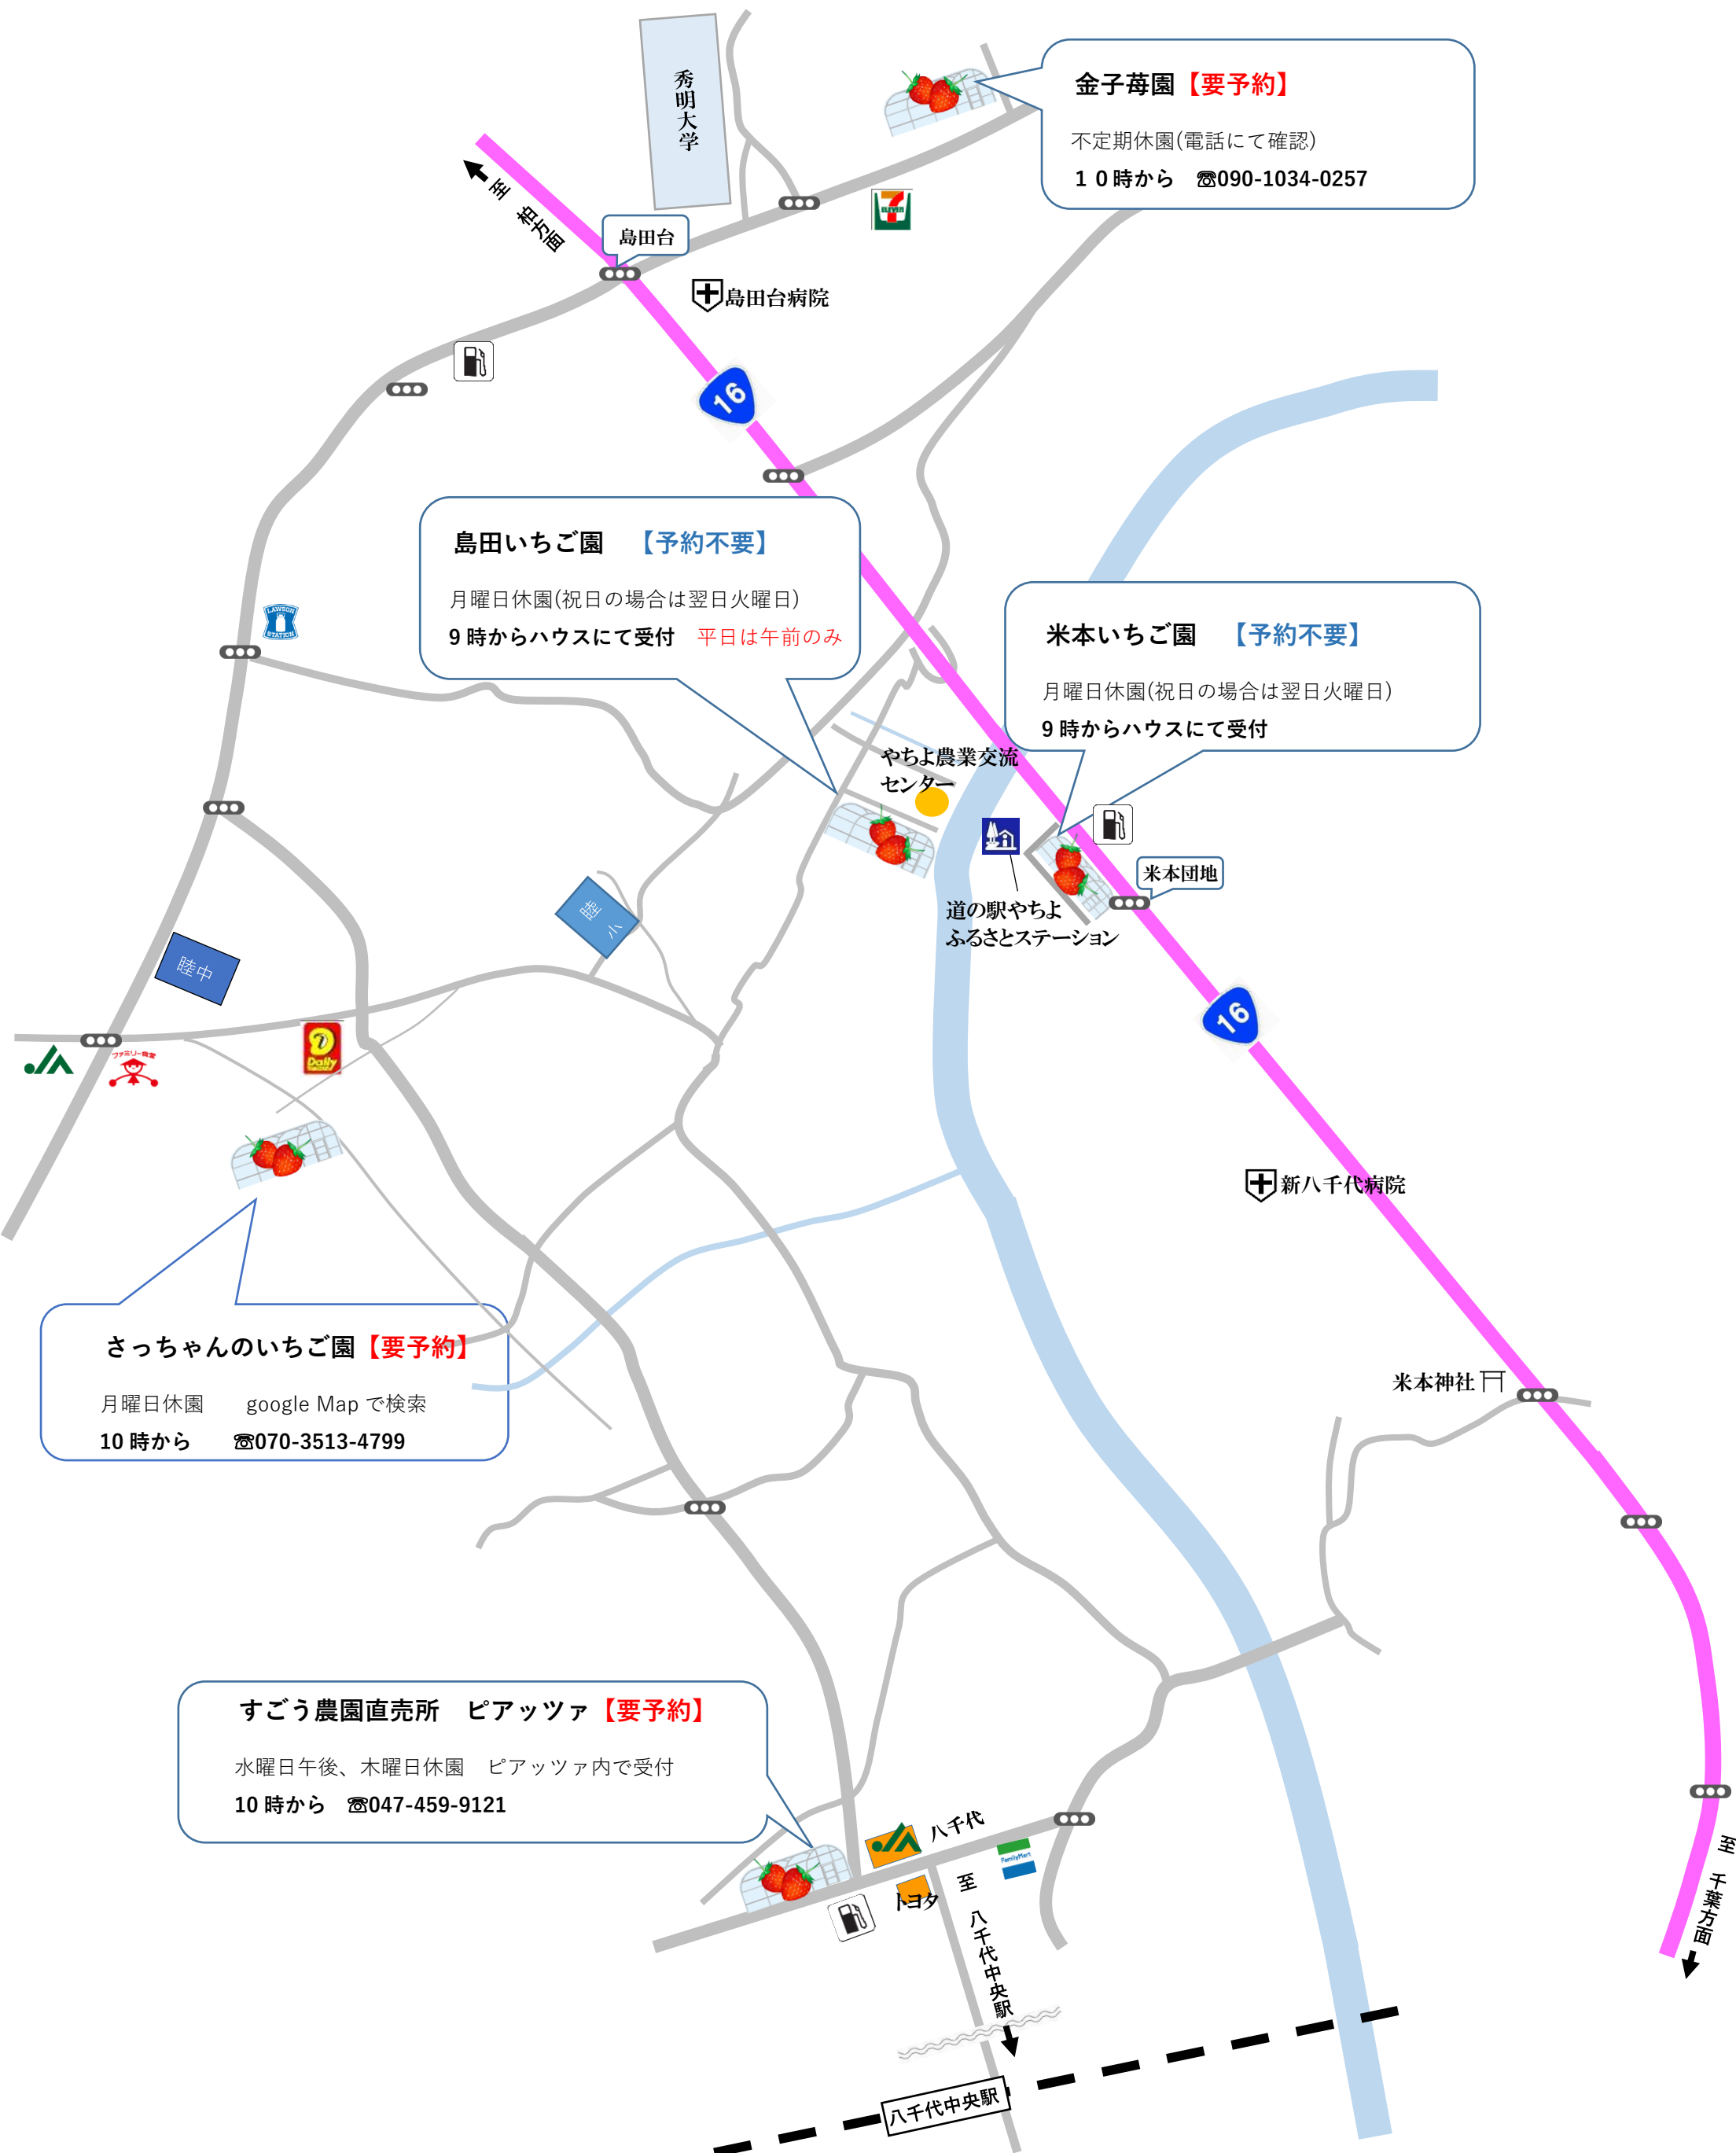

八千代いちご園マップ

金子苺園【要予約】

不定期休園(電話にて確認)
10時から ☎090-1034-0257

島田いちご園【予約不要】

月曜日休園(祝日の場合は翌日火曜日)
9時からハウスにて受付 平日は午前のみ

米本いちご園【予約不要】

月曜日休園(祝日の場合は翌日火曜日)
9時からハウスにて受付

さっちゃんのいちご園【要予約】

月曜日休園 google Map で検索
10時から ☎070-3513-4799

すごい農園直売所 ピアッツァ【要予約】

水曜日午後、木曜日休園 ピアッツァ内で受付
10時から ☎047-459-9121

秀明大学

島田台

島田台病院

16

島田いちご園【予約不要】

月曜日休園(祝日の場合は翌日火曜日)
9時からハウスにて受付 平日は午前のみ

米本いちご園【予約不要】

月曜日休園(祝日の場合は翌日火曜日)
9時からハウスにて受付

やちよ農業交流センター

道の駅やちよふるさとステーション

米本団地

16

新八千代病院

米本神社

八千代

至

八千代中央駅

八千代中央駅

至 千葉方面